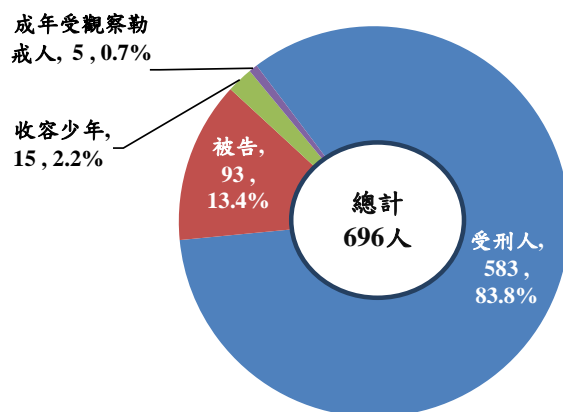

屏東看守所在監所各類收容人數

單位：人

年月別	總計	受刑人	被告	收容少年	成年受觀察勒戒人	少年受觀察勒戒人
108年底	849	737	102	10	-	-
109年底	745	628	100	12	5	-
110年底	652	522	123	6	1	-
111年底	634	532	88	10	4	-
112年底	676	563	107	5	1	-
113年3月底	696	583	93	15	5	-

說明：受刑人含「執行暫押」人數。

屏東看守所在監所各類收容人數

113年3月底

屏東看守所在監所各類收容人數